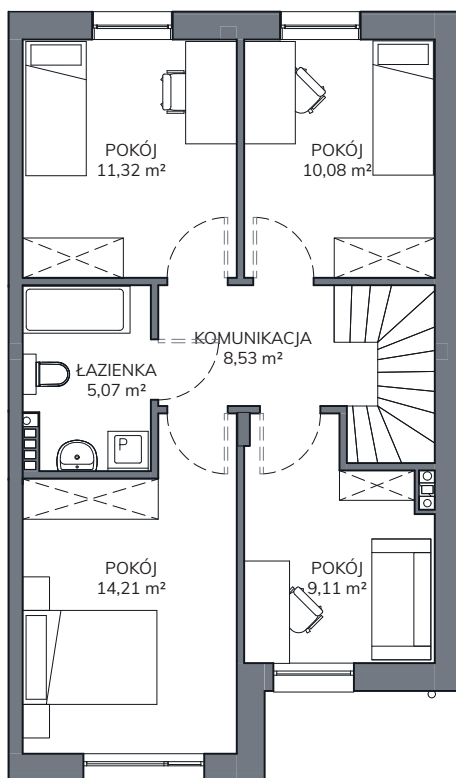

CERAMIKA

OSIEDLE

Powierzchnia domu	100,20 m ²	Powierzchnia działki	M2
Powierzchnia garażu	16,83 m ²		
Powierzchnia poddasza	55,85 m ²	123 m ²	
Powierzchnia ogólna	172,88 m ²		

OSIEDLE CERAMIKA - ETAP 4

RZUT PARTERU

41,88 m² + garaż 16,83 m²

RZUT PIĘTRA

58,32 m²

RZUT PODDASZA

55,85 m²

0 1 2 3 4 5m

ul. Ceramiczna 6b
84-300 Lębork
tel: 604 626 947

www.osiedleceramika.pl
biuro@kmmkrawczyk.pl