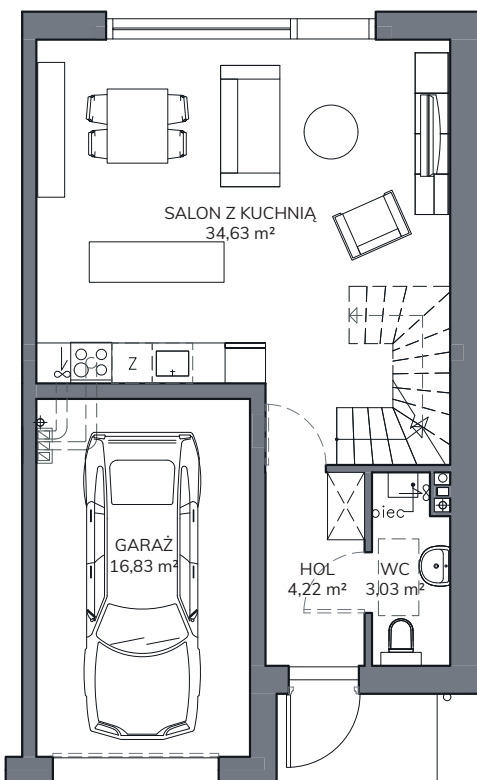

CERAMIKA

OSIEDLE

Powierzchnia domu	100,20 m ²	Powierzchnia działki	M2
Powierzchnia garażu	16,83 m ²		
Powierzchnia poddasza	55,85 m ²	123 m ²	
Powierzchnia ogólna	172,88 m ²		

OSIEDLE CERAMIKA - ETAP 4

RZUT PARTERU

41,88 m² + garaż 16,83 m²

RZUT PIĘTRA

58,32 m²

RZUT PODDASZA

55,85 m²

0 1 2 3 4 5m

ul. Ceramiczna 6b
84-300 Lębork
tel: 604 626 947

www.osiedleceramika.pl
biuro@kmmkrawczyk.pl