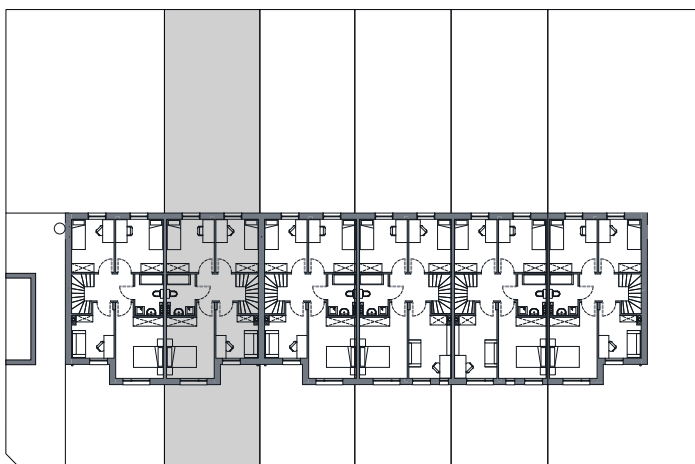

CERAMIKA

OSIEDLE

Powierzchnia domu	100,20 m ²	Powierzchnia działki	M2
Powierzchnia garażu	16,83 m ²		
Powierzchnia poddasza	55,85 m ²	123 m ²	
Powierzchnia ogólna	172,88 m ²		

OSIEDLE CERAMIKA - ETAP 4

RZUT PARTERU

41,88 m² + garaż 16,83 m²

RZUT PIĘTRA

58,32 m²

RZUT PODDASZA

55,85 m²

0 1 2 3 4 5m

ul. Ceramiczna 6b
84-300 Lębork
tel: 604 626 947

www.osiedleceramika.pl
biuro@kmmkrawczyk.pl