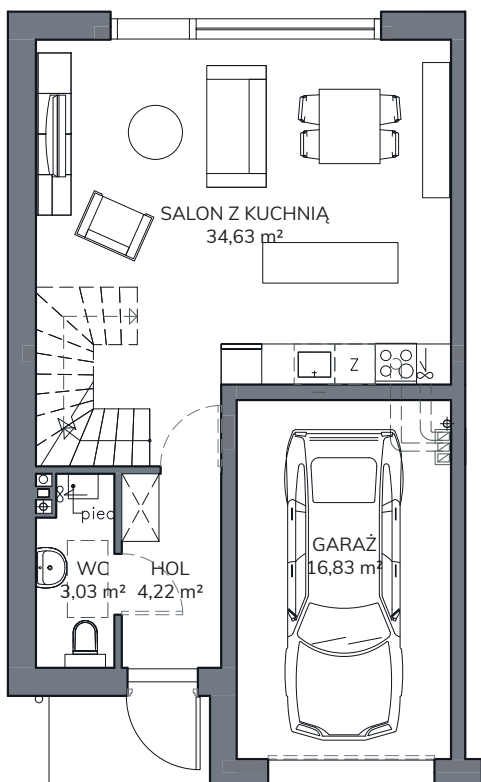

CERAMIKA

OSIEDLE

Powierzchnia domu	100,20 m ²	Powierzchnia działki	M3
Powierzchnia garażu	16,83 m ²		
Powierzchnia poddasza	55,85 m ²	122 m ²	
Powierzchnia ogólna	172,88 m ²		

OSIEDLE CERAMIKA - ETAP 4

RZUT PARTERU
41,88 m² + garaż 16,83 m²

RZUT PIĘTRA
58,32 m²

RZUT PODDASZA
55,85 m²

0 1 2 3 4 5m

ul. Ceramiczna 6b
84-300 Lębork
tel: 604 626 947

www.osiedleceramika.pl
biuro@kmkkrawczyk.pl