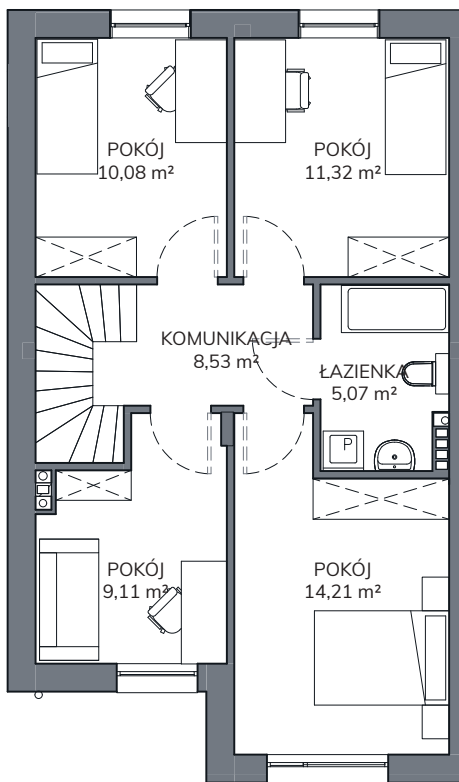

CERAMIKA

OSIEDLE

Powierzchnia domu	100,20 m ²	Powierzchnia działki	M3
Powierzchnia garażu	16,83 m ²		
Powierzchnia poddasza	55,85 m ²	122 m ²	
Powierzchnia ogólna	172,88 m ²		

OSIEDLE CERAMIKA - ETAP 4

RZUT PARTERU
41,88 m² + garaż 16,83 m²

RZUT PIĘTRA
58,32 m²

RZUT PODDASZA
55,85 m²

0 1 2 3 4 5m

ul. Ceramiczna 6b
84-300 Lębork
tel: 604 626 947

www.osiedleceramika.pl
biuro@kmkkrawczyk.pl