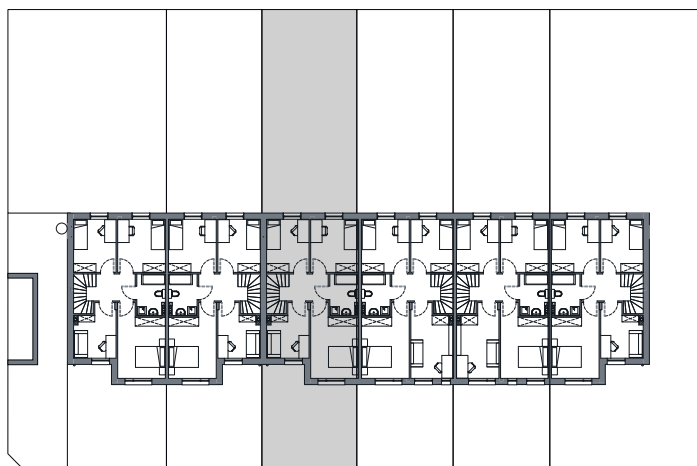

CERAMIKA

OSIEDLE

Powierzchnia domu	100,20 m ²	Powierzchnia działki	M3
Powierzchnia garażu	16,83 m ²		
Powierzchnia poddasza	55,85 m ²	122 m ²	
Powierzchnia ogólna	172,88 m ²		

OSIEDLE CERAMIKA - ETAP 4

RZUT PARTERU
41,88 m² + garaż 16,83 m²

RZUT PIĘTRA
58,32 m²

RZUT PODDASZA
55,85 m²

0 1 2 3 4 5m

ul. Ceramiczna 6b
84-300 Lębork
tel: 604 626 947

www.osiedleceramika.pl
biuro@kmkkrawczyk.pl