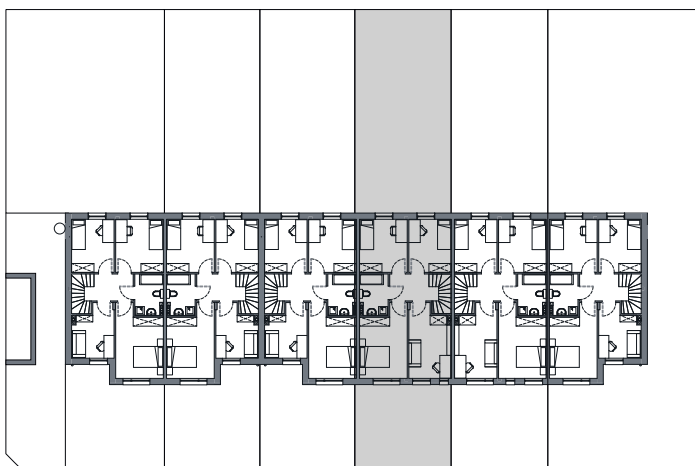

CERAMIKA

OSIEDLE

Powierzchnia domu	104,04 m ²	Powierzchnia działki	M4
Powierzchnia garażu	16,83 m ²		
Powierzchnia poddasza	55,85 m ²	122 m ²	
Powierzchnia ogólna	176,72 m ²		

OSIEDLE CERAMIKA - ETAP 4

RZUT PARTERU

41,88 m² + garaż 16,83 m²

RZUT PIĘTRA

62,16 m²

RZUT PODDASZA

55,85 m²

0 1 2 3 4 5m

ul. Ceramiczna 6b
84-300 Lębork
tel: 604 626 947

www.osiedleceramika.pl
biuro@kmmkrawczyk.pl