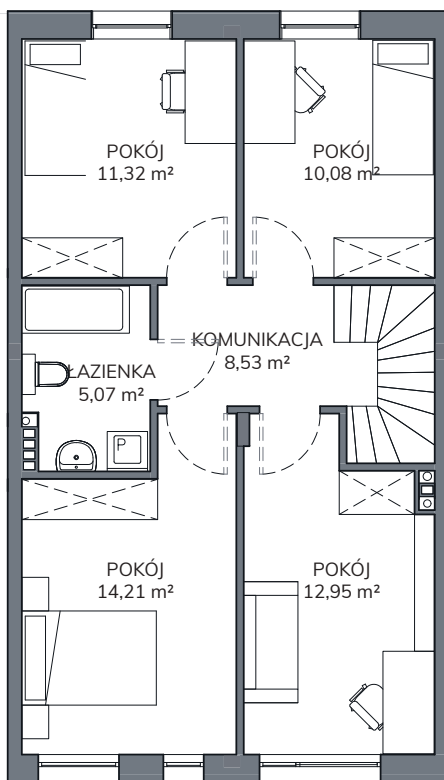

CERAMIKA

OSIEDLE

Powierzchnia domu	104,04 m ²	Powierzchnia działki	M4
Powierzchnia garażu	16,83 m ²		
Powierzchnia poddasza	55,85 m ²	122 m ²	
Powierzchnia ogólna	176,72 m ²		

OSIEDLE CERAMIKA - ETAP 4

RZUT PARTERU

41,88 m² + garaż 16,83 m²

RZUT PIĘTRA

62,16 m²

RZUT PODDASZA

55,85 m²

0 1 2 3 4 5m

ul. Ceramiczna 6b
84-300 Lębork
tel: 604 626 947

www.osiedleceramika.pl
biuro@kmmkrawczyk.pl