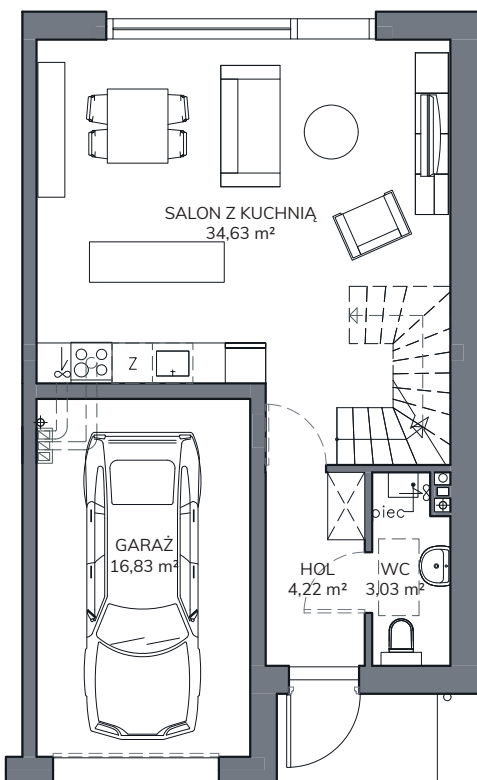

CERAMIKA

OSIEDLE

Powierzchnia domu	104,04 m ²	Powierzchnia działki	M4
Powierzchnia garażu	16,83 m ²		
Powierzchnia poddasza	55,85 m ²	122 m ²	
Powierzchnia ogólna	176,72 m ²		

OSIEDLE CERAMIKA - ETAP 4

RZUT PARTERU

41,88 m² + garaż 16,83 m²

RZUT PIĘTRA

62,16 m²

RZUT PODDASZA

55,85 m²

0 1 2 3 4 5m

ul. Ceramiczna 6b
84-300 Lębork
tel: 604 626 947

www.osiedleceramika.pl
biuro@kmmkrawczyk.pl