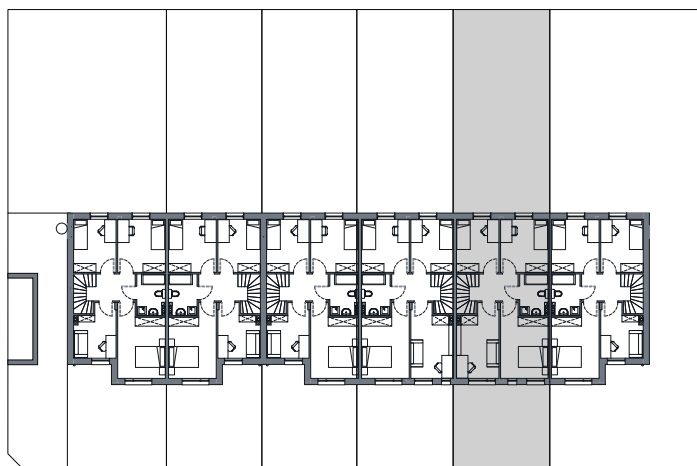

CERAMIKA

OSIEDLE

Powierzchnia domu	104,04 m ²	Powierzchnia działki	M5
Powierzchnia garażu	16,83 m ²		
Powierzchnia poddasza	55,85 m ²	121 m ²	
Powierzchnia ogólna	176,72 m ²		

OSIEDLE CERAMIKA - ETAP 4

RZUT PARTERU
41,88 m² + garaż 16,83 m²

RZUT PIĘTRA
62,16 m²

RZUT PODDASZA
55,85 m²

0 1 2 3 4 5m

ul. Ceramiczna 6b
84-300 Lębork
tel: 604 626 947

www.osiedleceramika.pl
biuro@kmmkrawczyk.pl