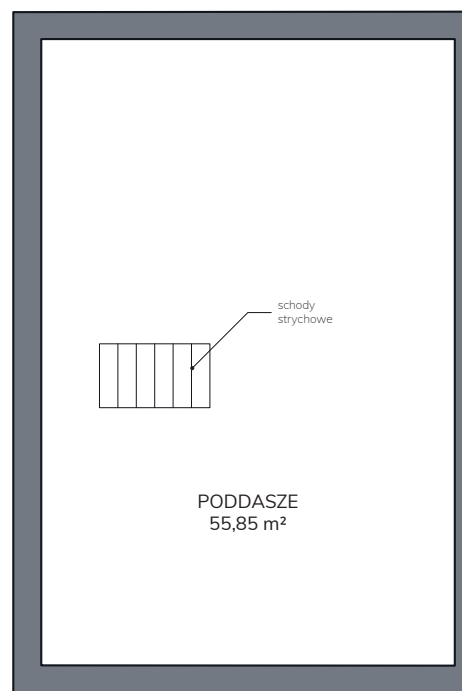

CERAMIKA

OSIEDLE

Powierzchnia domu	104,04 m ²	Powierzchnia działki	M5
Powierzchnia garażu	16,83 m ²		
Powierzchnia poddasza	55,85 m ²	121 m ²	
Powierzchnia ogólna	176,72 m ²		

OSIEDLE CERAMIKA - ETAP 4

RZUT PARTERU
41,88 m² + garaż 16,83 m²

RZUT PIĘTRA
62,16 m²

RZUT PODDASZA
55,85 m²

0 1 2 3 4 5m

ul. Ceramiczna 6b
84-300 Lębork
tel: 604 626 947

www.osiedleceramika.pl
biuro@kmmkrawczyk.pl