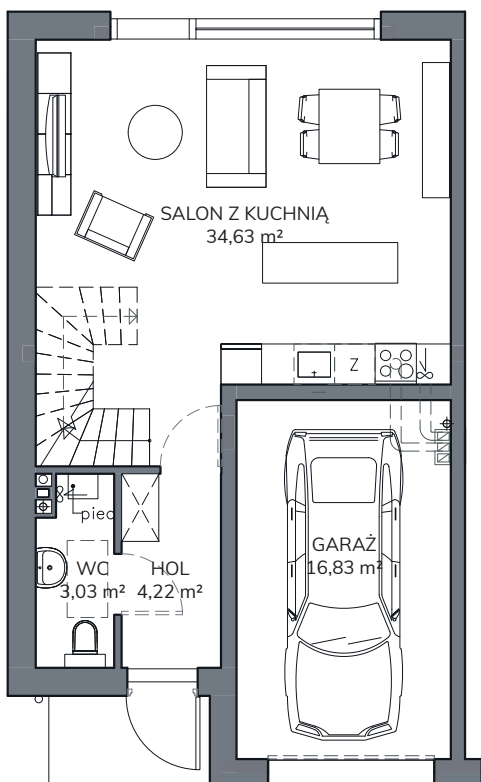

CERAMIKA

OSIEDLE

Powierzchnia domu	104,04 m ²	Powierzchnia działki	M5
Powierzchnia garażu	16,83 m ²		
Powierzchnia poddasza	55,85 m ²	121 m ²	
Powierzchnia ogólna	176,72 m ²		

OSIEDLE CERAMIKA - ETAP 4

RZUT PARTERU
41,88 m² + garaż 16,83 m²

RZUT PIĘTRA
62,16 m²

RZUT PODDASZA
55,85 m²

0 1 2 3 4 5m

ul. Ceramiczna 6b
84-300 Lębork
tel: 604 626 947

www.osiedleceramika.pl
biuro@kmmkrawczyk.pl