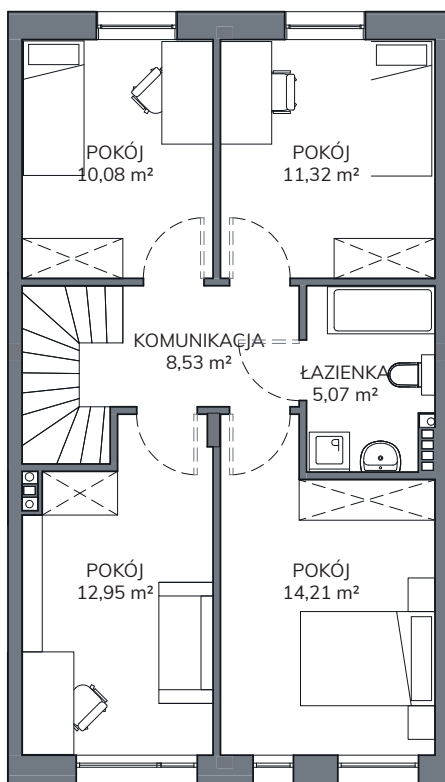

CERAMIKA

OSIEDLE

Powierzchnia domu	104,04 m ²	Powierzchnia działki	M5
Powierzchnia garażu	16,83 m ²		
Powierzchnia poddasza	55,85 m ²	121 m ²	
Powierzchnia ogólna	176,72 m ²		

OSIEDLE CERAMIKA - ETAP 4

RZUT PARTERU
41,88 m² + garaż 16,83 m²

RZUT PIĘTRA
62,16 m²

RZUT PODDASZA
55,85 m²

0 1 2 3 4 5m

ul. Ceramiczna 6b
84-300 Lębork
tel: 604 626 947

www.osiedleceramika.pl
biuro@kmmkrawczyk.pl